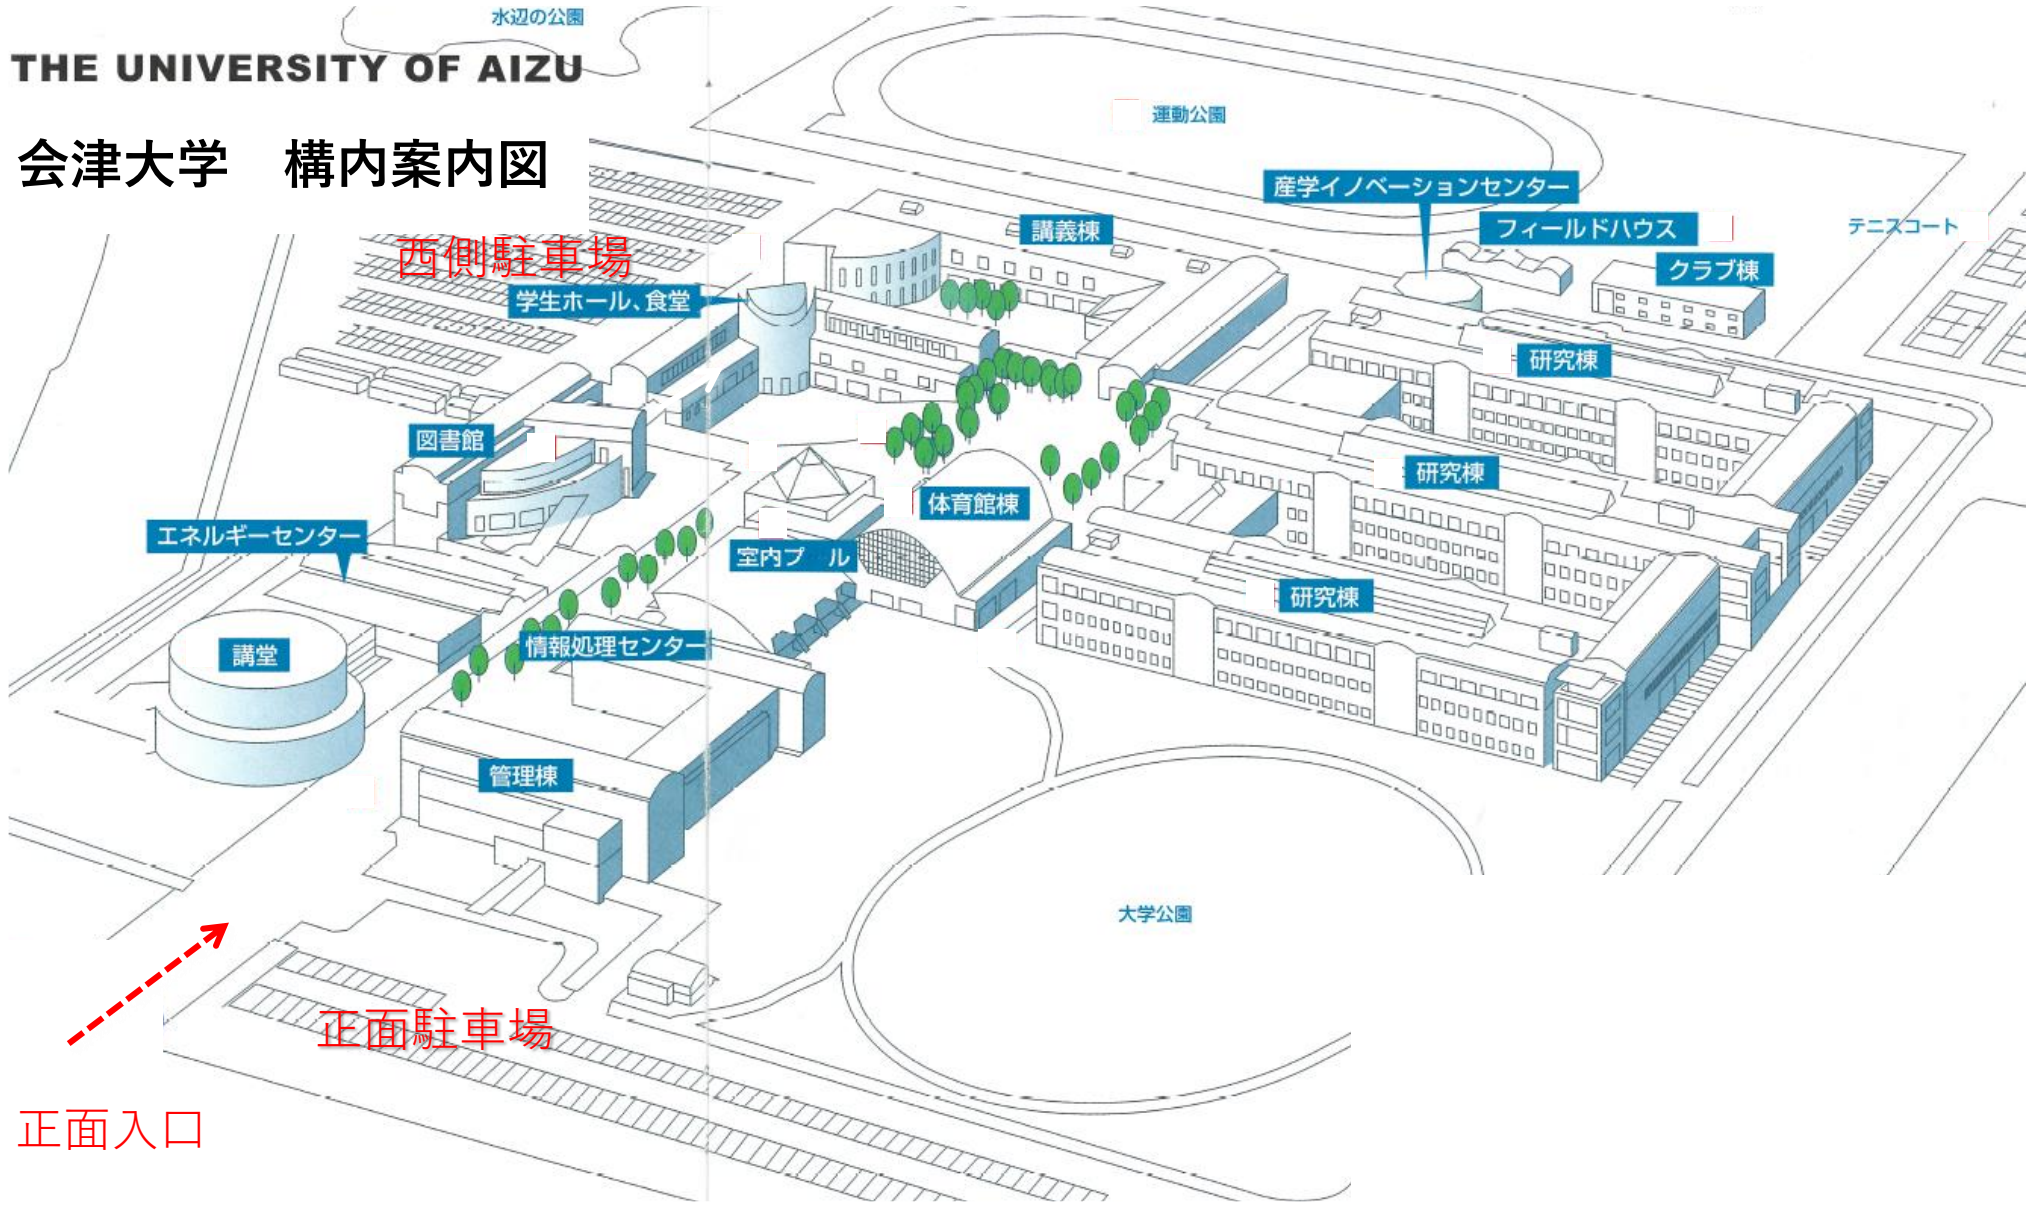

THE UNIVERSITY OF AIZU

会津大学 構内案内図

西側駐車場

学生ホール、食堂

図書館

エネルギーセンター

講堂

情報処理センター

管理棟

室内ブル

体育館棟

講義棟

産学イノベーションセンター

フィールドハウス

クラブ棟

研究棟

研究棟

研究棟

テニスコート

運動公園

大学公園

水辺の公園

正面駐車場

正面入口