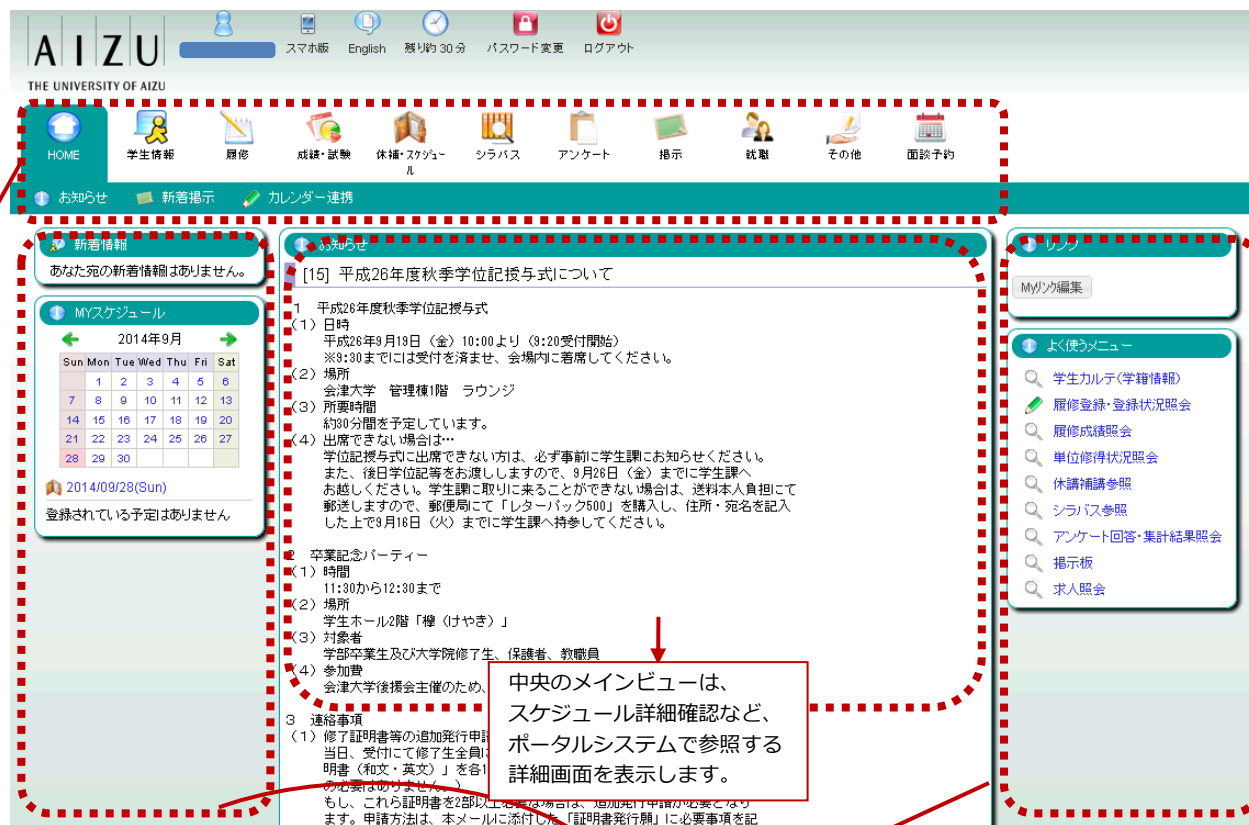

## (2)ポータルトップ画面(ログイン後)

ログイン前のポータルトップページからログインすると、ユーザ種別(学生、教員、職員、管理者)に応じた情報を集約したポータル画面を表示します。

ログイン後のポータルトップページ

ログイン前のポータルトップページ

上部メニューより、目的の機能へ素早く移動できます。  
機能群を表すアイコンを配置することで、視覚的に認知しやすいレイアウトになっています。

中央のメインビューは、スケジュール詳細確認など、ポータルシステムで参照する詳細画面を表示します。

よく使うメニューや新着お知らせ、当日のスケジュール等はデフォルトでサイドに表示しており、他の機能を使用中でも容易にアクセスできます。