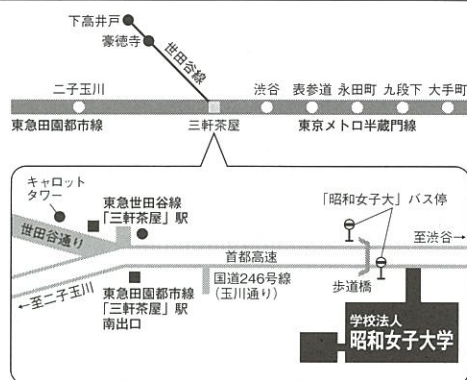

## < 試験会場案内 >

### 会津会場 会津大学

- JR「会津若松」駅から  
会津バス中央病院・居合団地線  
「会津大学」(約10分)下車

### 東京会場 昭和女子大学

- 地下鉄利用  
東急田園都市線(半蔵門線直通)「三軒茶屋」駅下車  
徒歩7分
- バス利用
  - 渋谷駅から下記方面行きを利用し、「昭和女子大」下車  
(上町・等々力・田園調布・弦巻営業所・二子玉川・高津営業所・成城学園・祖師谷大蔵・狛江・調布)
  - 目黒駅・祐天寺駅から三軒茶屋行きを利用し、「三軒茶屋」下車
  - 下北沢駅から駒沢陸橋行きを利用し、「三軒茶屋」下車

### 京都会場 京都外国語大学

- 阪急京都線「西院」駅から徒歩15分
- JR「京都」駅烏丸口から市バス28系統、八条口から市バス71系統に乗車、「京都外大前」で下車(30分)
- 地下鉄東西線「大秦天神川」駅から徒歩13分

- ※ 1 試験場周辺での違法な駐停車は、交通運行の妨げとなることから厳に慎むこと。
- 2 試験前日に試験会場内に入ることにはできない。
- 3 試験会場及びその周辺で合否電報の受付等を行っている者がいるが、本学とは一切関係がないので注意すること。また、その責任を負うことはできない。