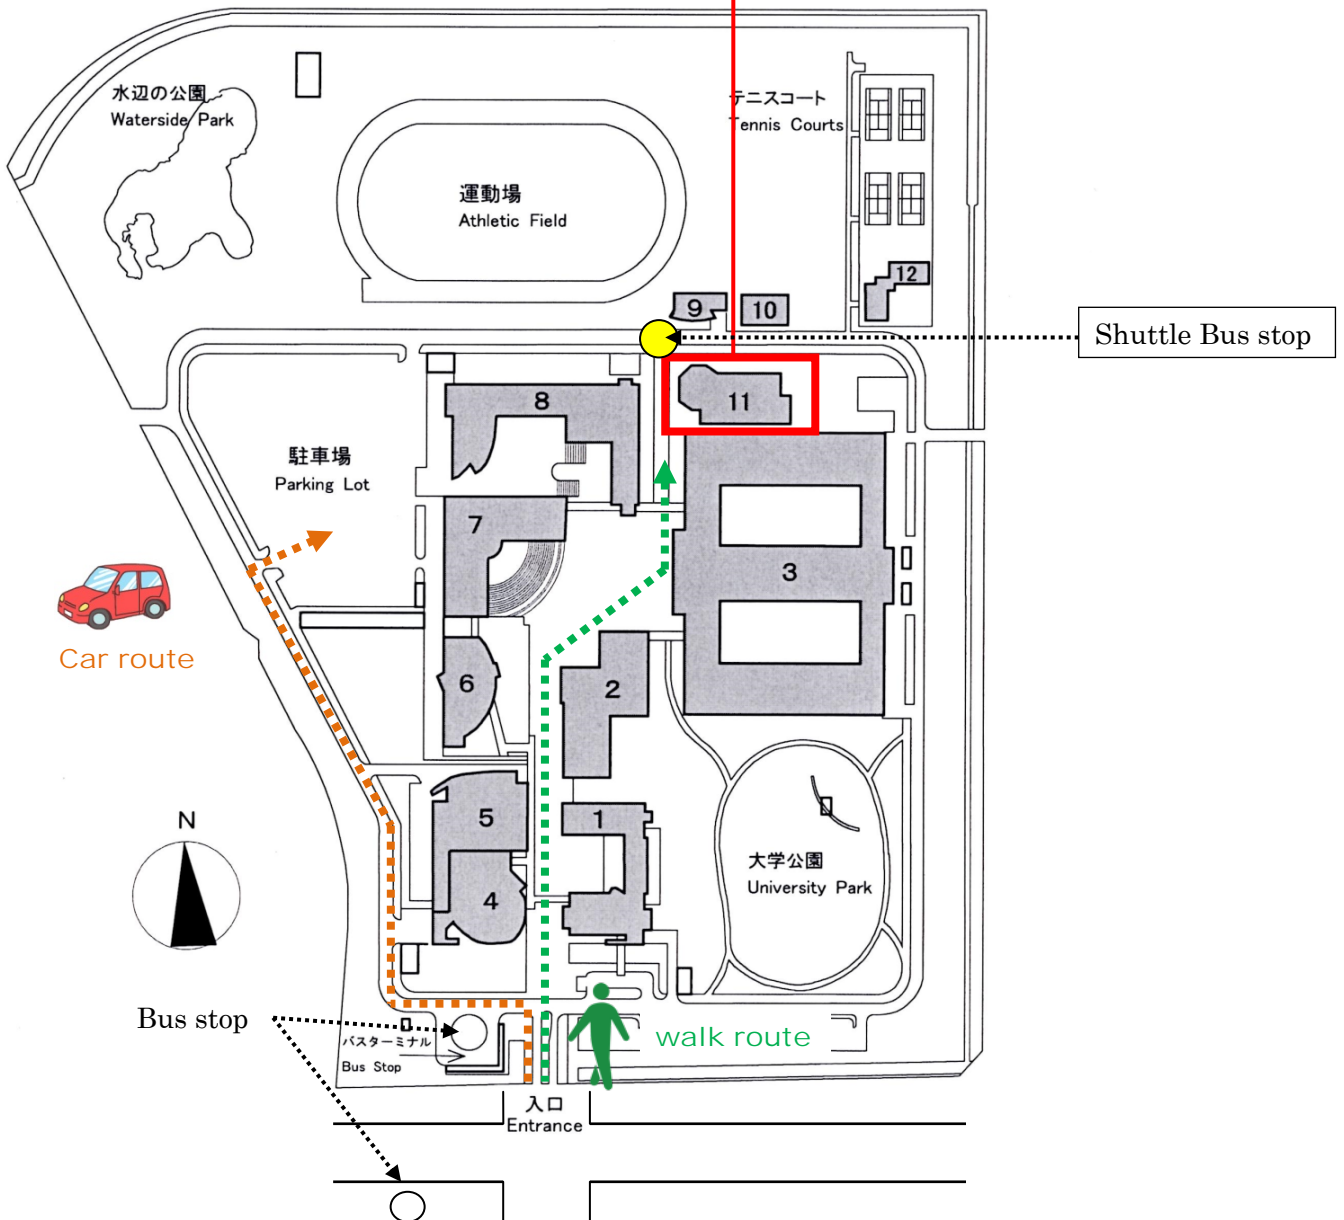

施設配置図 Campus Map

Venue: UBIC (University-Business Innovation Center) 産学イノベーションセンター

- 1 管理棟 (Administration Complex)
- 2 体育館 (Gymnasium)
- 3 研究棟 (Research Quadrangles)
- 4 講堂 (Auditorium)
- 5 エネルギーセンター (Energy Center)
- 6 図書館 (Library)
- 7 学生ホール (Student Hall)
- 8 講義棟 (Lecture Hall)
- 9 フィールドハウス (Field House)
- 10 クラブ棟 (Student Club House)
- 11 産学イノベーションセンター (University-Business Innovation Center)
- 12 創明寮 (Soumei House)

Bus stop public transportation
(to the station)